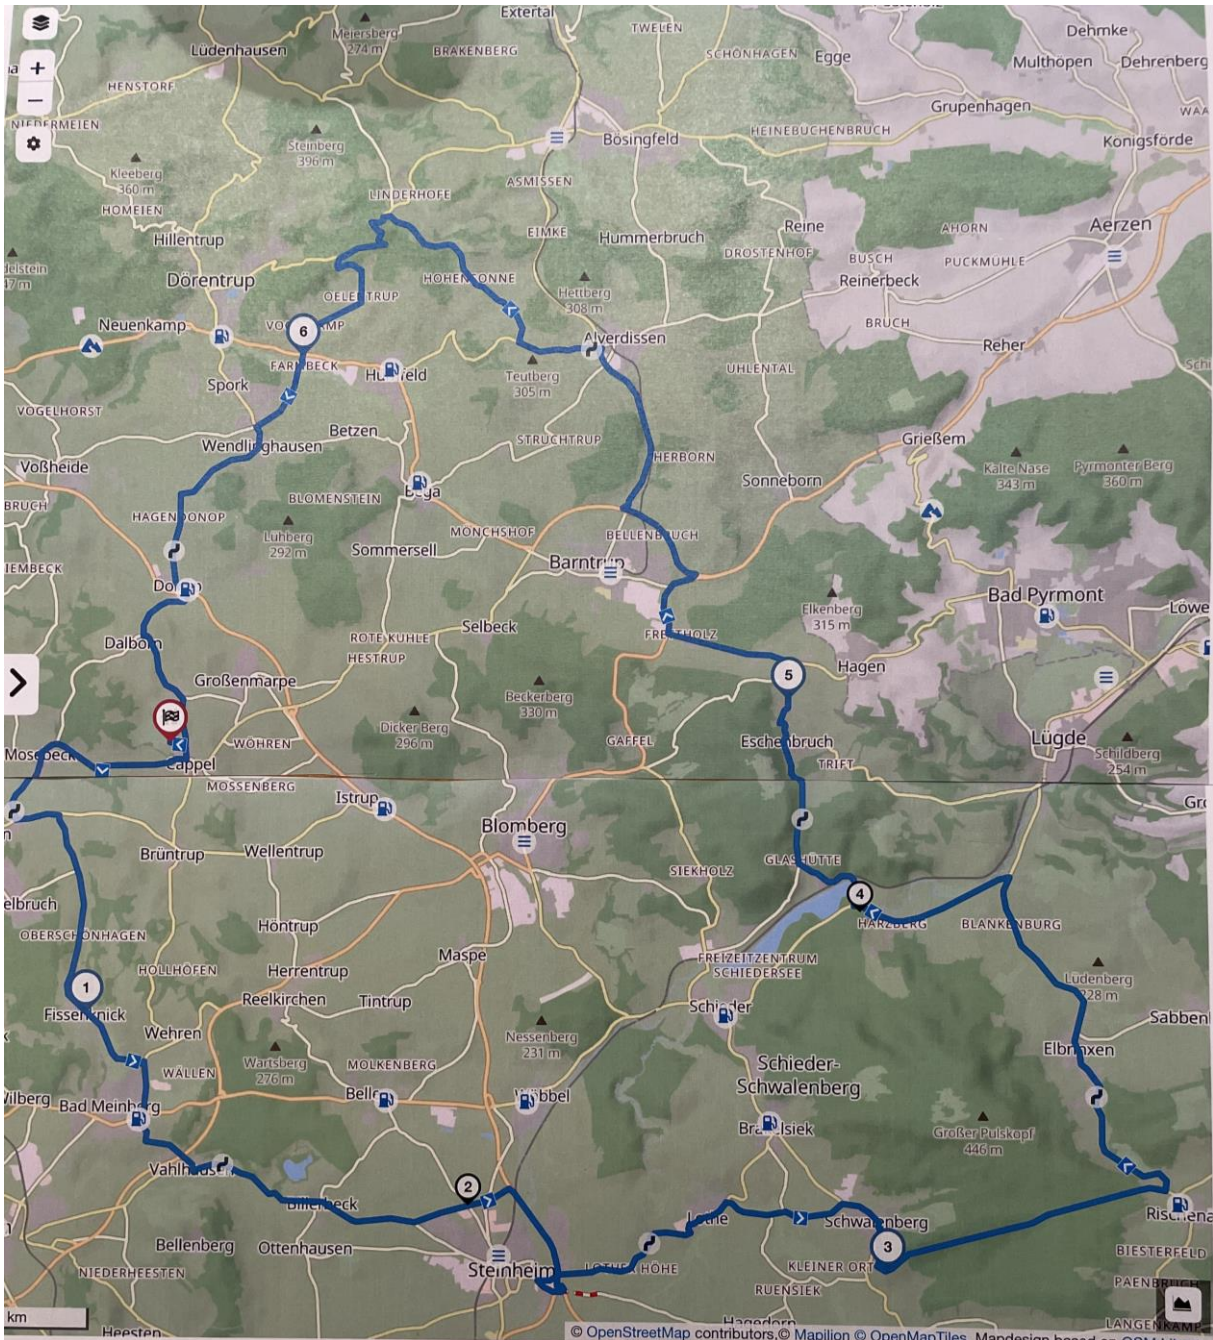

Und das ist unsere Strecke:

Bitte meldet Euch verbindlich bei mir an, damit unsere Plätze im Golfclub verlässlich reserviert werden können:

Horst.Selbach@t-online.de oder 05261/927275

Bis zum 6. April,
liebe Grüße
Horst Selbach